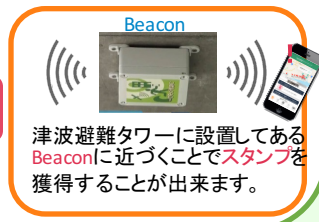

つながっタワー

— 津波避難タワー間を結ぶ安心防災システム —

高知県南国市

安否情報送信機能

事前に登録した安否情報を災害発生時に市役所へ送信できます。

津波避難タワーでBeaconが安否情報の送信を促します！

送信された安否情報の一覧を閲覧できます。

津波避難タワー機能

スタンプラリーを通して津波避難タワーの位置を事前に把握することができます。

14基全てのスタンプをゲットしよう！

津波避難タワーに設置してあるBeaconに近づくことでスタンプを獲得することが出来ます。

ホームページ

<http://tower.city.nankoku.lg.jp/>

タワーの存在が 日々の安心につながります！

防災検定

防災検定をすることで津波や地震に関する知識を深めることができます。

初級、中級、上級の問題が各20問出題されます。

過去5回分の成績が表示されます。

掲示板機能

災害時に津波避難タワー間で情報共有が行えます。

Beacon電波受信時のみ投稿可能

津波避難タワーからのみ掲示板へ情報を投稿できます。