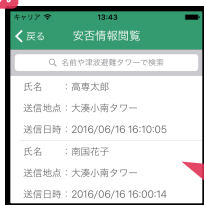

つながっタワー

— 津波避難タワー間を結ぶ安心防災システム —

高知県南国市

安否情報送信機能

事前に登録した安否情報を災害発生時に市役所へ送信できます。

津波避難タワーでBeaconが安否情報の送信を促します！

送信された安否情報の一覧を閲覧できます。

津波避難タワー機能

スタンプラリーを通して津波避難タワーの位置を事前に把握することができます。

14基全てのスタンプをゲットしよう！

津波避難タワーに設置してあるBeaconに近づくことでスタンプを獲得することが出来ます。

ホームページ

<http://tower.city.nankoku.lg.jp/>

タワーの存在が 日々の安心につながります！

防災検定

防災検定をすることで津波や地震に関する知識を深めることができます。

初級、中級、上級の問題が各20問出題されます。

過去5回分の成績が表示されます。

掲示板機能

災害時に津波避難タワー間で情報共有が行えます。

Beacon電波受信時のみ投稿可能

津波避難タワーからのみ掲示板へ情報を投稿できます。