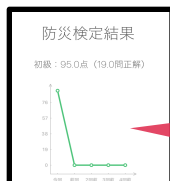

つながっタワー

— 津波避難タワー間を結ぶ安心防災システム —

高知県南国市

安否情報送信機能

事前に登録した安否情報を災害発生時に市役所へ送信できます。

津波避難タワーでBeaconが安否情報の送信を促します！

送信された安否情報の一覧を閲覧できます。

津波避難タワー機能

スタンプラリーを通して津波避難タワーの位置を事前に把握することができます。

14基全てのスタンプをゲットしよう！

津波避難タワーに設置してあるBeaconに近づくことでスタンプを獲得することが出来ます。

ホームページ

<http://tower.city.nankoku.lg.jp/>

タワーの存在が 日々の安心につながります！

防災検定

防災検定をすることで津波や地震に関する知識を深めることができます。

初級、中級、上級の問題が各20問出題されます。

過去5回分の成績が表示されます。

掲示板機能

災害時に津波避難タワー間で情報共有が行えます。

Beacon電波受信時のみ投稿可能

津波避難タワーからのみ掲示板へ情報を投稿できます。